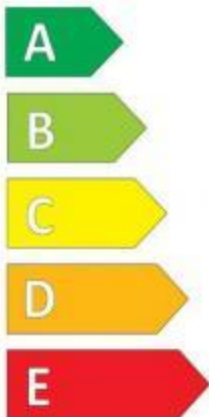

## ROADSTONE

255/40 R18 99 Y

C1

**C**

**B**